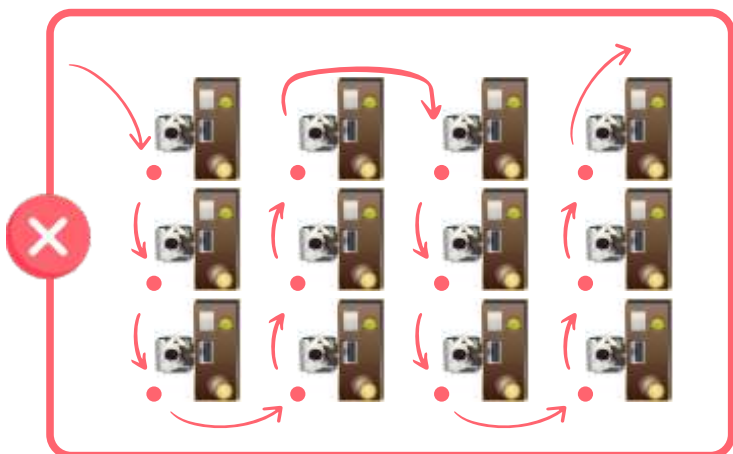

RECOBIN

PARTNER A HULLADÉKGAZDÁLKODÁSBAN

Az irodai hulladék 50-60%-a újrahasznosítható, így a kommunális hulladék mennyisége és ezzel szállításának díja a felére csökkenthető!

MIT KELL TENNÜNK?

- telepítsünk az irodateretekbe, közösségi terekbe szelektív szigeteket (papír, műanyag és vegyes hulladék számára) és hozzájuk tájékoztató plakátokat
- vonjuk be a folyamatba, tájékoztassuk a takarítókat és az üzemeltetési munkatársakat
- kérjünk a hulladékszállítást végző szolgáltatótól szelektív konténereket és rendeljünk hozzájuk elszállítást
- monitorozzuk a szelektív és a kommunális hulladék mennyiségét, keressük meg a további fejlesztési lehetőségeket

Az irodai környezetben szinte minden munkaállomáshoz kihelyezett szemeteseket / papírkosarakat érdemes kiváltani szelektív „gyűjtőszigetekkel”. A gyűjtőszigetes megoldással 50-60%-al nőhet az újrahasznosítási arány és gyorsabb a hulladék összegyűjtése!

HELYTELEN: Láb melletti szemetesek

HELYES: Szelektív „gyűjtősziget” elrendezés

AMIBEN SEGÍTENI TUDUNK:

- az optimális beltéri gyűjtéshez szükséges „gyűjtősziget” darabszám meghatározása
- a beltéri szelektív gyűjtők kedvezményes beszerzése
- szakmai támogatás a szelektív gyűjtés bevezetéséhez a résztvevők bevonásával