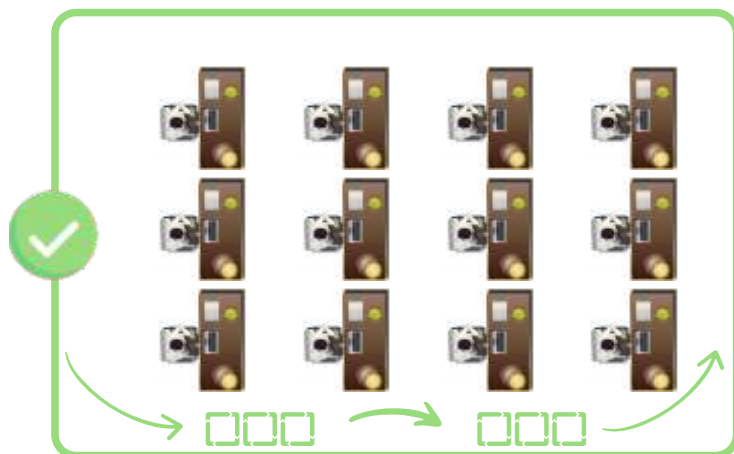

RECOBIN

PARTNER A HULLADÉKGAZDÁLKODÁSBAN

Az irodai hulladék 50-60%-a újrahasznosítható, így a kommunális hulladék mennyisége és ezzel szállításának díja a felére csökkenthető!

MIT KELL TENNÜNK?

- telepítsünk az irodateretekbe, közösségi terekbe szelektív szigeteket (papír, műanyag és vegyes hulladék számára) és hozzájuk tájékoztató plakátokat
- vonjuk be a folyamatba, tájékoztassuk a takarítókat és az üzemeltetési munkatársakat
- kérjünk a hulladékszállítást végző szolgáltatótól szelektív konténereket és rendeljünk hozzájuk elszállítást
- monitorozzuk a szelektív és a kommunális hulladék mennyiségét, keressük meg a további fejlesztési lehetőségeket

Az irodai környezetben szinte minden munkaállomáshoz kihelyezett szemeteseket / papírkosarakat érdemes kiváltani szelektív „gyűjtőszigetekkel”. A gyűjtőszigetes megoldással 50-60%-al nőhet az újrahasznosítási arány és gyorsabb a hulladék összegyűjtése!

HELYTELEN: Láb melletti szemetesek

HELYES: Szelektív „gyűjtősziget” elrendezés

AMIBEN SEGÍTENI TUDUNK:

- az optimális beltéri gyűjtéshez szükséges „gyűjtősziget” darabszám meghatározása
- a beltéri szelektív gyűjtők kedvezményes beszerzése
- szakmai támogatás a szelektív gyűjtés bevezetéséhez a résztvevők bevonásával